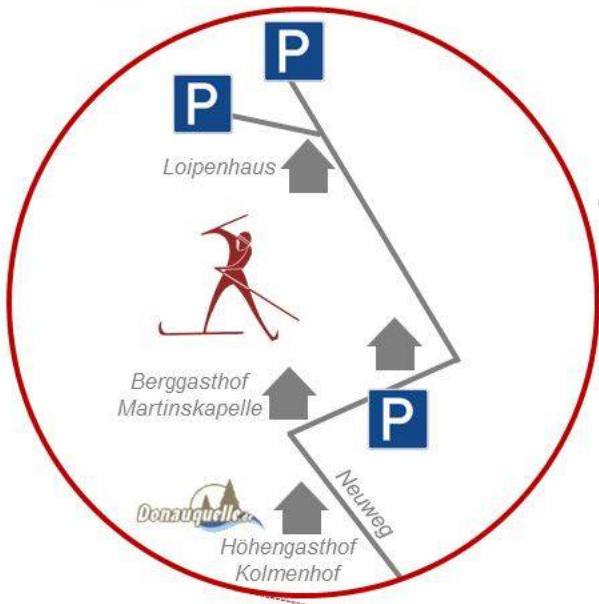

Lageplan

Loipenzentrum Martinskapelle

Martinskapelle
78120 Furtwangen
GPS: N-48°06'08,8"/O-8°09'12,0"

Nicht vergessen: Brendspuren-Abzeichen kaufen!