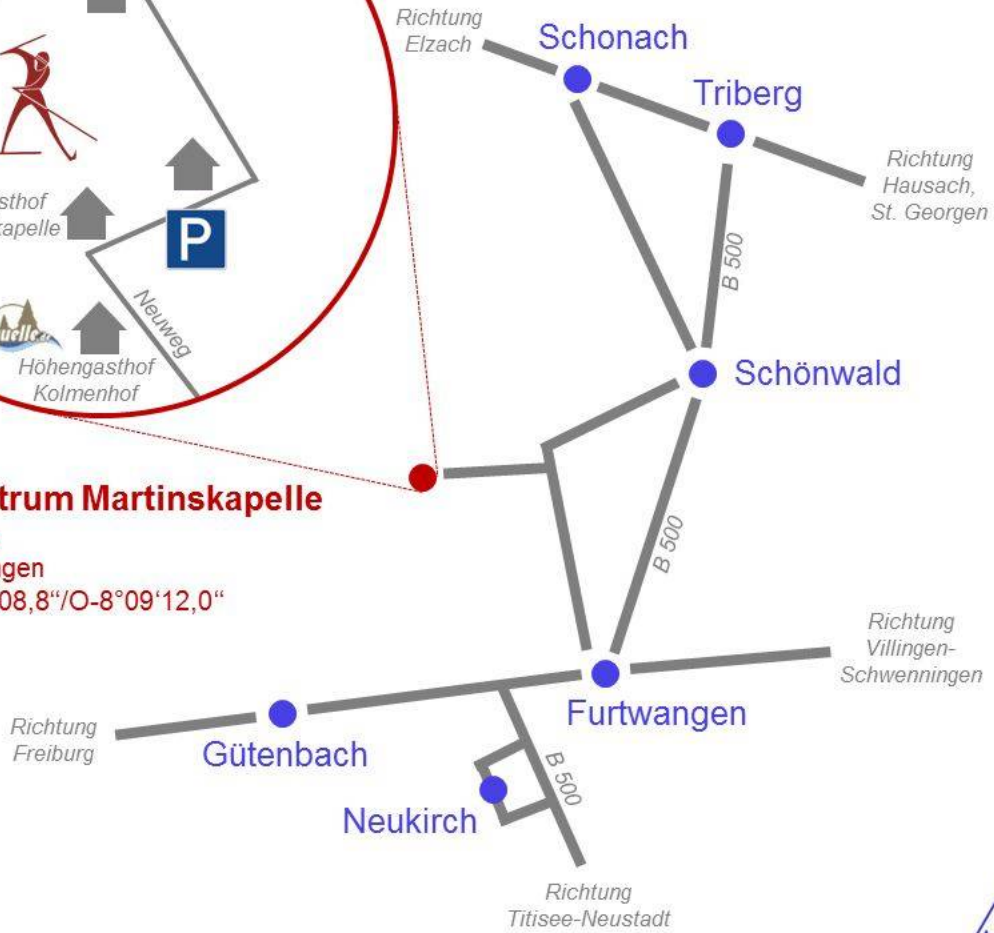

Lageplan

Loipenzentrum Martinskapelle

Martinskapelle
78120 Furtwangen
GPS: N-48°06'08,8"/O-8°09'12,0"

Nicht vergessen: Brendspuren-Abzeichen kaufen!